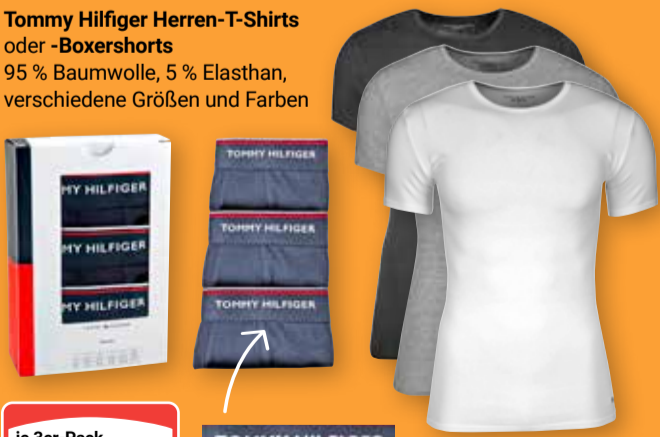

je 0,75-1 l
1.39
~~2.29~~

Hakle Dick & Durstig
Haushaltstücher
360 Blatt,
100 Tücher = 1.11

8 x 45 Tücher
3.99
~~5.49~~

Tommy Hilfiger Herren-T-Shirts
oder -Boxershorts
95 % Baumwolle, 5 % Elasthan,
verschiedene Größen und Farben